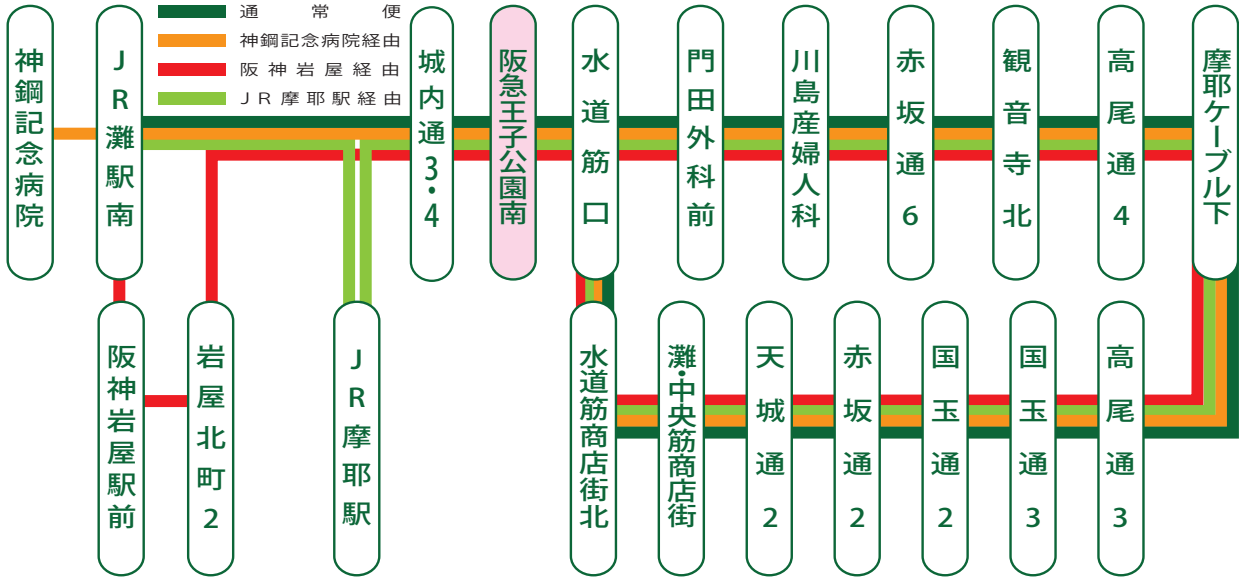

# 阪急王子公園南(北向) 時刻表

令和3年5月1日改定

## 摩耶ケーブル下行き 冬ダイヤ (11 / 1~3 / 19)

時	平日			時	土曜・日祝日・祝日		
7	22	42		7	22		
8	2	22	44	8	2	44	
9	⑦	22	42	9	⑦	22	42
10	2	24	42	10	2	24	42
11	⑦	22	42	11	⑦	22	42
12	4	22	42	12	4	22	42
13	⑦	22	44	13	⑦	22	44
14	2	22	42	14	2	22	42
15	⑦	24	42	15	⑦	24	42
16	2	22	42	16	2	22	42
17	4	②7	42	17	4	②7	42
18	2	22	44	18	2	22	44
19	⑦	22	42	19	⑦	22	42
20	2			20	2		
21				21			

(無印) ……通常便

○印 ……JR摩耶駅経由

白文字 ……岩屋駅経由

白文字 ……摩耶ケーブル下・JR灘駅経由

※ 神鋼記念病院へは反対側のバス停よりご乗車下さい。

神鋼記念病院行き