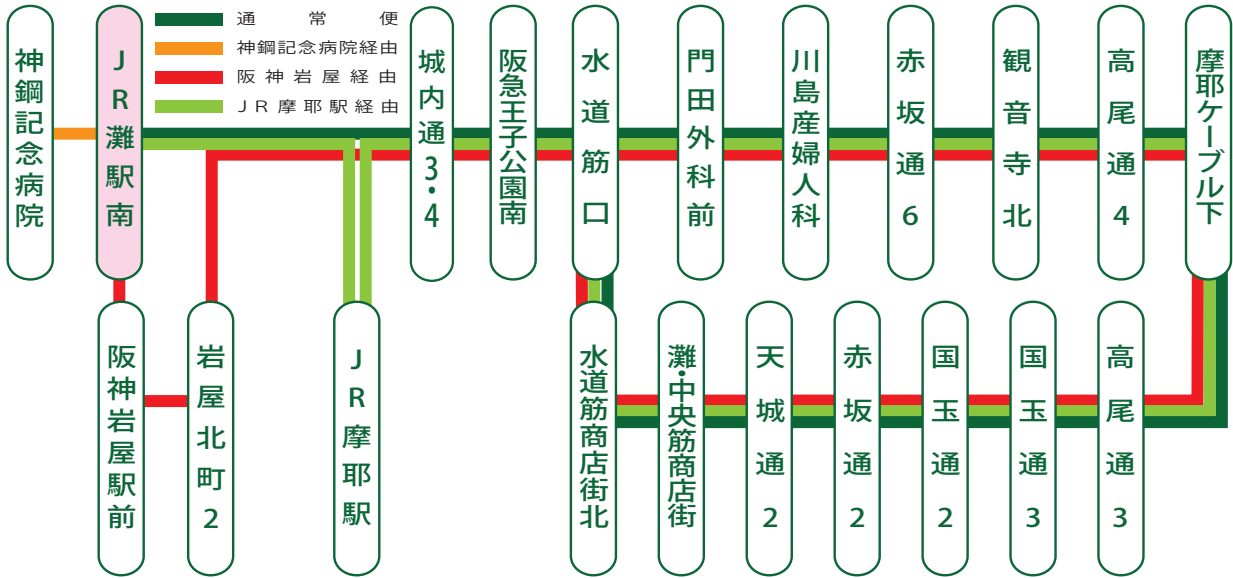

JR灘駅前 時刻表

令和3年5月1日改定

摩耶ケーブル下行き 冬ダイヤ (11 / 1~3 / 19)

時	平日			時	土曜・日祝日・祝日		
7	20	40		7	20		
8	0	20	40 50	8	0	40	
9	0	20	40 50	9	0	20	40
10	0	20 30	40	10	0	20	40
11	0 10	20	40	11	0	20	40
12	0 10	20	40	12	0	20	40
13	0 10	20	40	13	0	20	40
14	0	20	40	14	0	20	40
15	0	20	40	15	0	20	40
16	0	20	40	16	0	20	40
17	0	20	40	17	0	20	40
18	0	20	40	18	0	20	40
19	0	20	40	19	0	20	40
20	0			20	0		
21				21			

(無印) ……通常便

白文字 ……岩屋駅経由

○印 ……JR摩耶駅経由

白文字 ……神鋼記念病院直行

※土日祝は神鋼記念病院へは行きません。