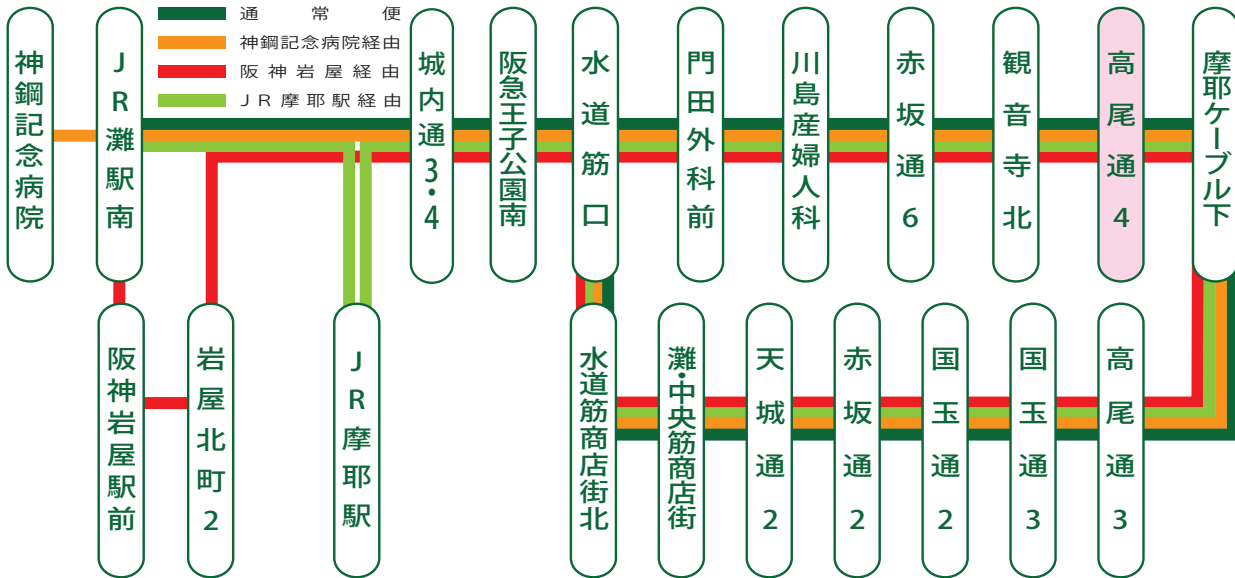

# 高尾通4 時刻表

令和3年5月1日改定

## 摩耶ケーブル下行き 春・夏・秋ダイヤ (3 / 20 ~ 10 / 31)

時	平日			時	土曜・日祝日・祝日		
7	30	50		7	30		
8	10	30	52	8	10	52	
9	14	30	50	9	14	30	50
10	10	32	50	10	10	32	50
11	14	30	50	11	14	30	50
12	12	30	50	12	12	30	50
13	14	30	52	13	14	30	52
14	10	30	50	14	10	30	50
15	14	32	50	15	14	32	50
16	10	30	50	16	10	30	50
17	12	34	50	17	12	34	50
18	10	30	52	18	10	30	52
19	14	30	50	19	14	30	50
20	10	32	50	20	10	32	50
21	10			21	10		

(無印) ……通常便

○印 ……JR摩耶駅経由

白文字 ……岩屋駅経由

白文字 ……摩耶ケーブル下・JR灘駅経由

※土日祝は神鋼記念病院へは行きません。

神鋼記念病院行き