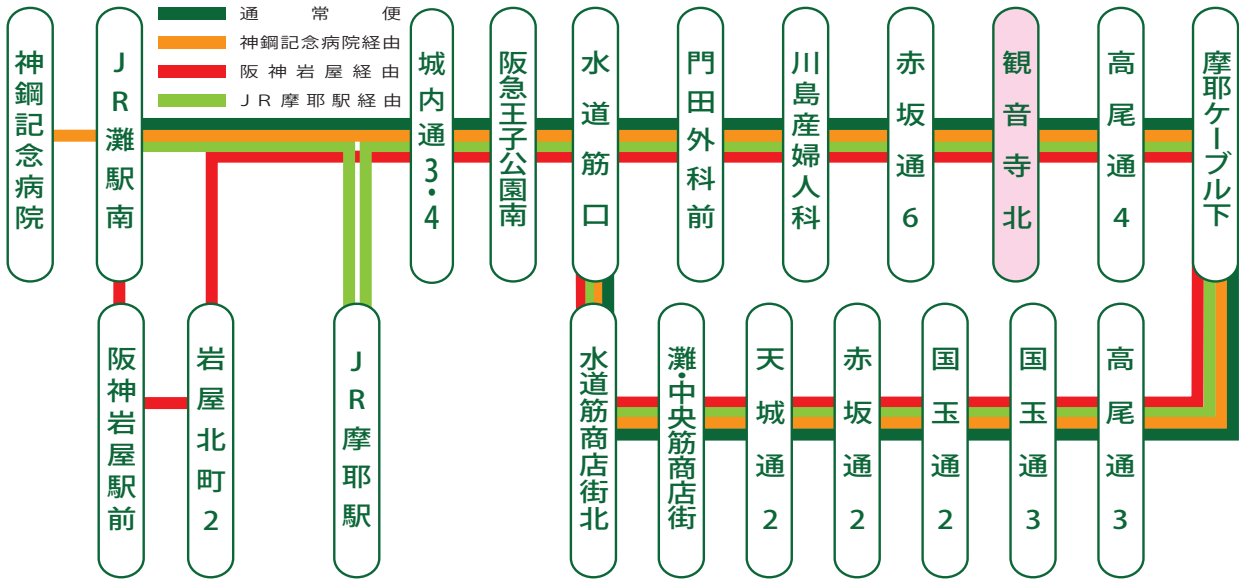

# 観音寺北 時刻表

令和3年5月1日改定

## 摩耶ケーブル下行き 春・夏・秋ダイヤ (3 / 20 ~ 10 / 31)

時	平日			時	土曜・日祝日・祝日		
7	29	49		7	29		
8	9	29	51	8	9	51	
9	13	29	49	9	13	29	49
10	9	31	49	10	9	31	49
11	13	29	49	11	13	29	49
12	11	29	49	12	11	29	49
13	13	29	51	13	13	29	51
14	9	29	49	14	9	29	49
15	13	31	49	15	13	31	49
16	9	29	49	16	9	29	49
17	11	33	49	17	11	33	49
18	9	29	51	18	9	29	51
19	13	29	49	19	13	29	49
20	9	31	49	20	9	31	49
21	9			21	9		

(無印) ……通常便

○印 ……JR摩耶駅経由

白文字 ……岩屋駅経由

白文字 ……摩耶ケーブル下・JR灘駅経由

※土日祝は神鋼記念病院へは行きません。

神鋼記念病院行き