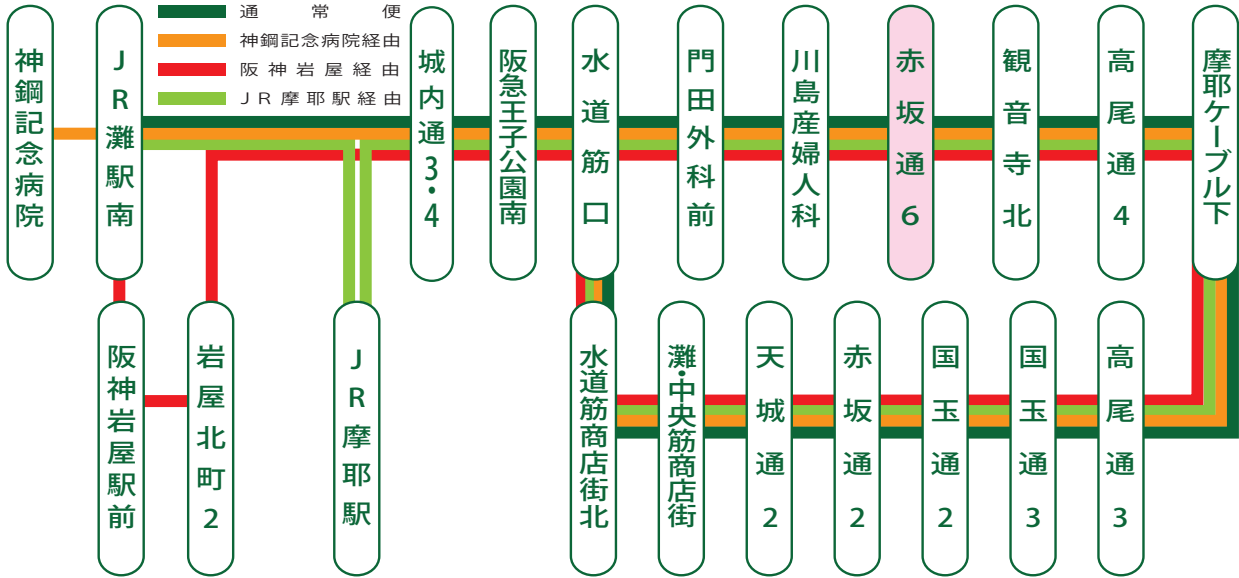

赤坂通6 時刻表

令和3年5月1日改定

摩耶ケーブル下行き 春・夏・秋ダイヤ (3 / 20 ~ 10 / 31)

時	平日			時	土曜・日祝日・祝日		
7	28	48		7	28		
8	8	28	50	8	8	50	
9	12	28	48	9	12	28	48
10	8	30	48	10	8	30	48
11	12	28	48	11	12	28	48
12	10	28	48	12	10	28	48
13	12	28	50	13	12	28	50
14	8	28	48	14	8	28	48
15	12	30	48	15	12	30	48
16	8	28	48	16	8	28	48
17	10	32	48	17	10	32	48
18	8	28	50	18	8	28	50
19	12	28	48	19	12	28	48
20	8	30	48	20	8	30	48
21	8			21	8		

(無印) ……通常便

○印 ……JR摩耶駅経由

白文字 ……岩屋駅経由

白文字 ……摩耶ケーブル下・JR灘駅経由

※土日祝は神鋼記念病院へは行きません。

神鋼記念病院行き