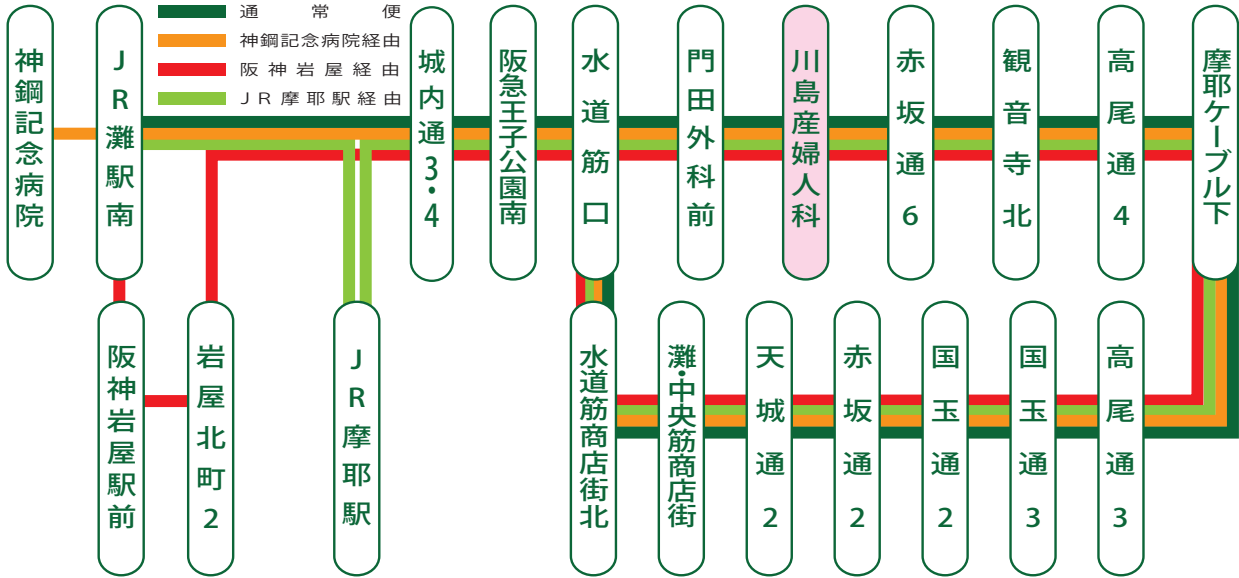

川島産婦人科前 時刻表

令和3年5月1日改定

摩耶ケーブル下行き 春・夏・秋ダイヤ (3 / 20 ~ 10 / 31)

時	平日			時	土曜・日祝日・祝日		
7	27	47		7	27		
8	7	27	49	8	7	49	
9	11	27	47	9	11	27	47
10	7	29	47	10	7	29	47
11	11	27	47	11	11	27	47
12	9	27	47	12	9	27	47
13	11	27	49	13	11	27	49
14	7	27	47	14	7	27	47
15	11	29	47	15	11	29	47
16	7	27	47	16	7	27	47
17	9	31	47	17	9	31	47
18	7	27	49	18	7	27	49
19	11	27	47	19	11	27	47
20	7	29	47	20	7	29	47
21	7			21	7		

(無印) ……通常便

白文字 ……岩屋駅経由

○印 ……JR摩耶駅経由

白文字 ……摩耶ケーブル下・JR灘駅経由

※土日祝は神鋼記念病院へは行きません。

神鋼記念病院行き