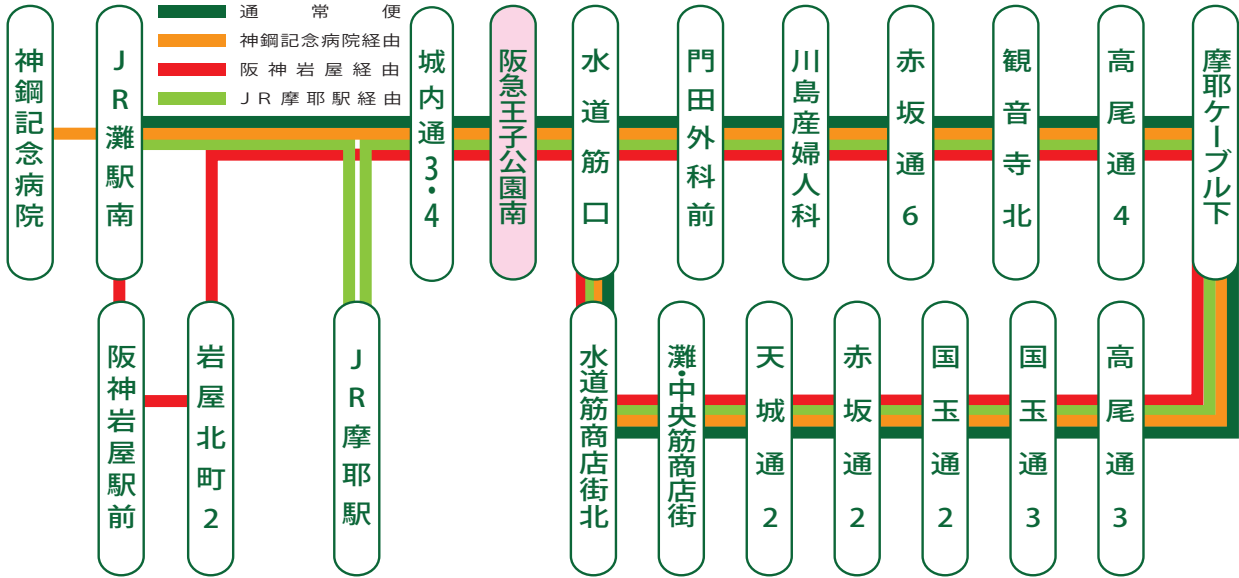

阪急王子公園南(北向) 時刻表

令和3年5月1日改定

摩耶ケーブル下行き 春・夏・秋ダイヤ (3 / 20 ~ 10 / 31)

時	平日			時	土曜・日祝日・祝日		
7	22	42		7	22		
8	2	22	44	8	2	44	
9	⑦	22	42	9	⑦	22	42
10	2	24	42	10	2	24	42
11	⑦	22	42	11	⑦	22	42
12	4	22	42	12	4	22	42
13	⑦	22	44	13	⑦	22	44
14	2	22	42	14	2	22	42
15	⑦	24	42	15	⑦	24	42
16	2	22	42	16	2	22	42
17	4	②7	42	17	4	②7	42
18	2	22	44	18	2	22	44
19	⑦	22	42	19	⑦	22	42
20	2	24	42	20	2	24	42
21	2			21	2		

(無印) ……通常便

○印 ……JR摩耶駅経由

白文字 ……岩屋駅経由

白文字 ……摩耶ケーブル下・JR灘駅経由

※ 神鋼記念病院へは反対側のバス停よりご乗車下さい。

神鋼記念病院行き