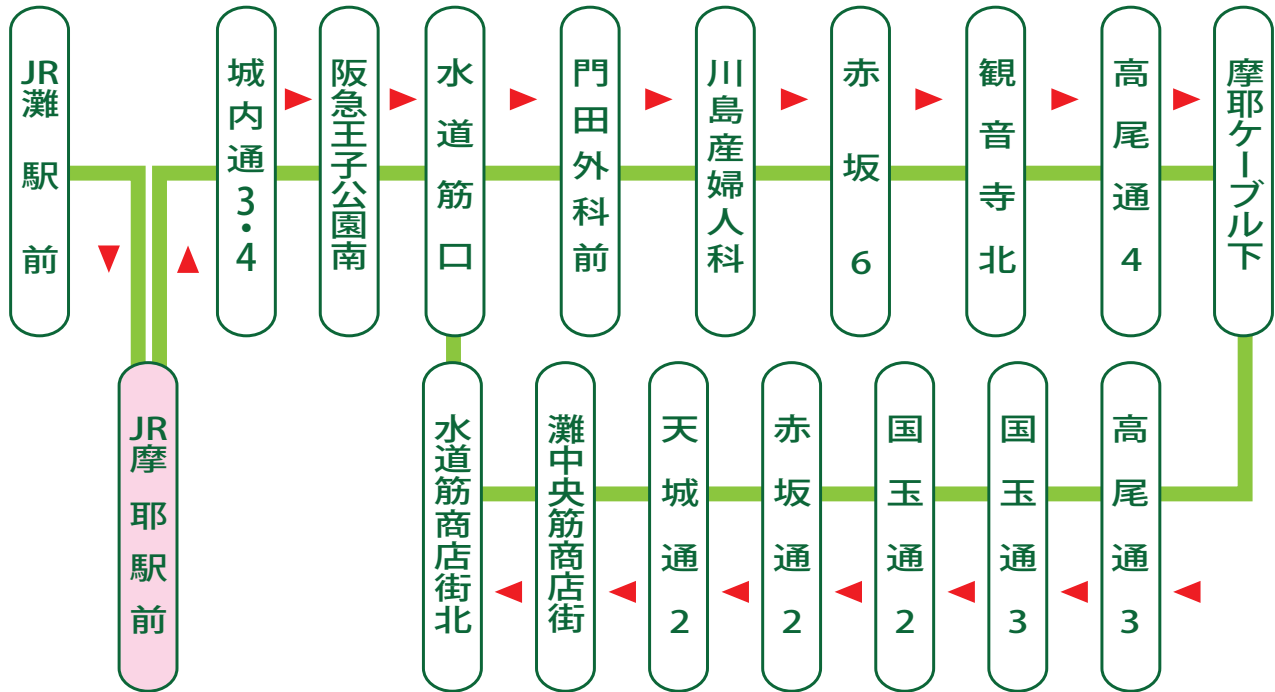

# JR摩耶駅前 時刻表・路線図

2021年5月1日改正

## まやケーブル下行き

時	平日・土曜・日祝日		
7			
8			
9	4		
10			
11	4		
12			
13	4		
14			
15	4		
16			
17		24	
18			
19	4		
20			
21			

## J R 灘 駅 前 行 き

時	平日・土曜・日祝日		
7			
8			
9		30	
10			
11		30	
12			
13		30	
14			
15		30	
16			
17			50
18			
19		30	
20			
21			