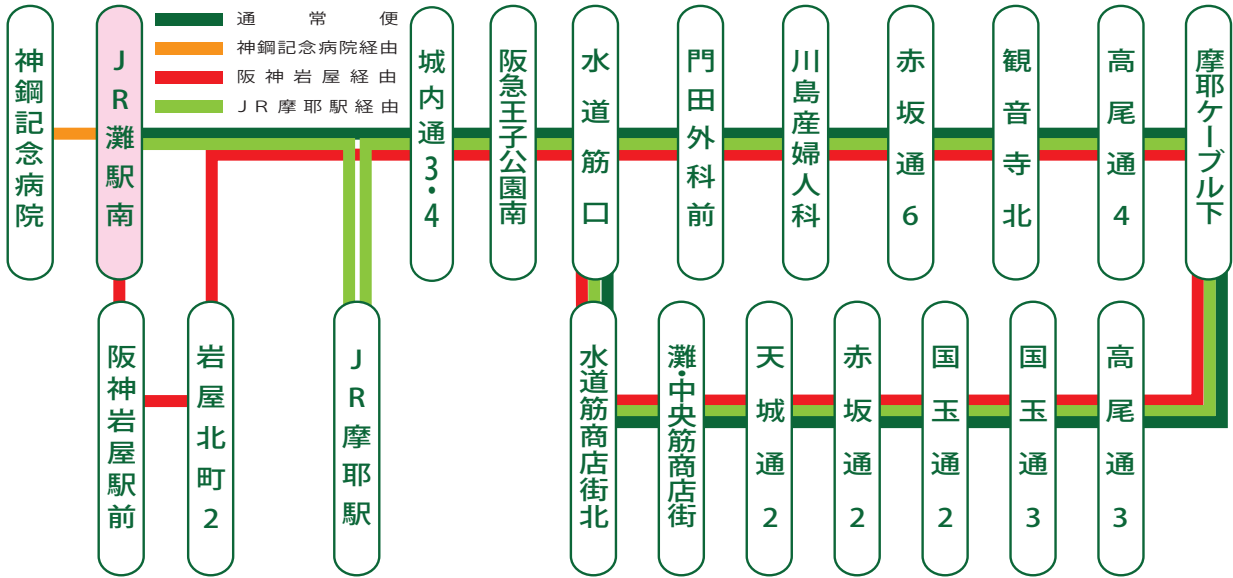

# JR灘駅前 時刻表

令和3年5月1日改定

## 摩耶ケーブル下行き 春・夏・秋ダイヤ (3 / 20 ~ 10 / 31)

時	平日			時	土曜・日祝日・祝日		
7	20	40		7	20		
8	0	20	40 50	8	0	40	
9	0	20	40 50	9	0	20	40
10	0	20 30	40	10	0	20	40
11	0 10	20	40	11	0	20	40
12	0 10	20	40	12	0	20	40
13	0 10	20	40	13	0	20	40
14	0	20	40	14	0	20	40
15	0	20	40	15	0	20	40
16	0	20	40	16	0	20	40
17	0	20	40	17	0	20	40
18	0	20	40	18	0	20	40
19	0	20	40	19	0	20	40
20	0	20	40	20	0	20	40
21	0			21	0		

(無印) ……通常便

白文字 ……岩屋駅経由

○印 ……JR摩耶駅経由

白文字 ……神鋼記念病院直行

※土日祝は神鋼記念病院へは行きません。