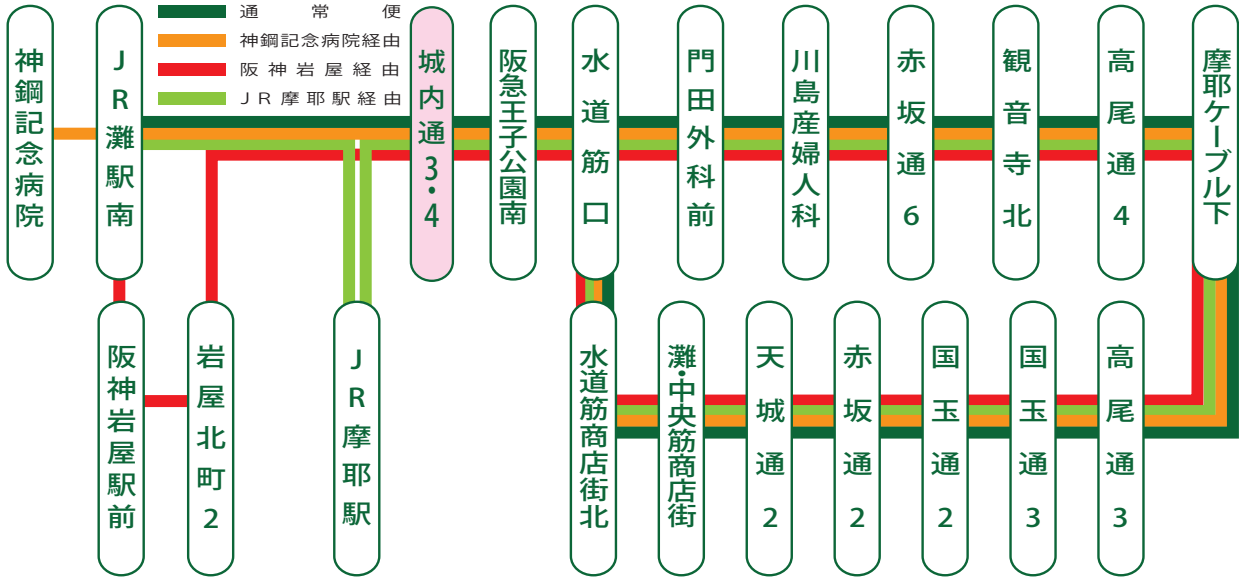

城内通3 時刻表

令和3年5月1日改定

JR 灘駅前行き 冬ダイヤ (11 / 1~3 / 19)

時	平日			時	土曜・日祝日・祝日		
7	44			7	44		
8	4	24	44	8	24		
9	4	26	44	9	4	26	44
10	4	24	44	10	4	24	44
11	4	26	44	11	4	26	44
12	4	24	44	12	4	24	44
13	4	26	44	13	4	26	44
14	4	24	44	14	4	24	44
15	4	26	44	15	4	26	44
16	4	24	44	16	4	24	44
17	4	24	46	17	4	24	46
18	4	24	44	18	4	24	44
19	4	26	44	19	4	26	44
20	4	24		20	4	24	
21				21			

(無印) ……通常便

白文字 ……岩屋駅経由

○印 ……JR摩耶駅経由

白文字 ……JR灘駅経由神鋼記念病院行き

※土日祝は神鋼記念病院へは行きません。