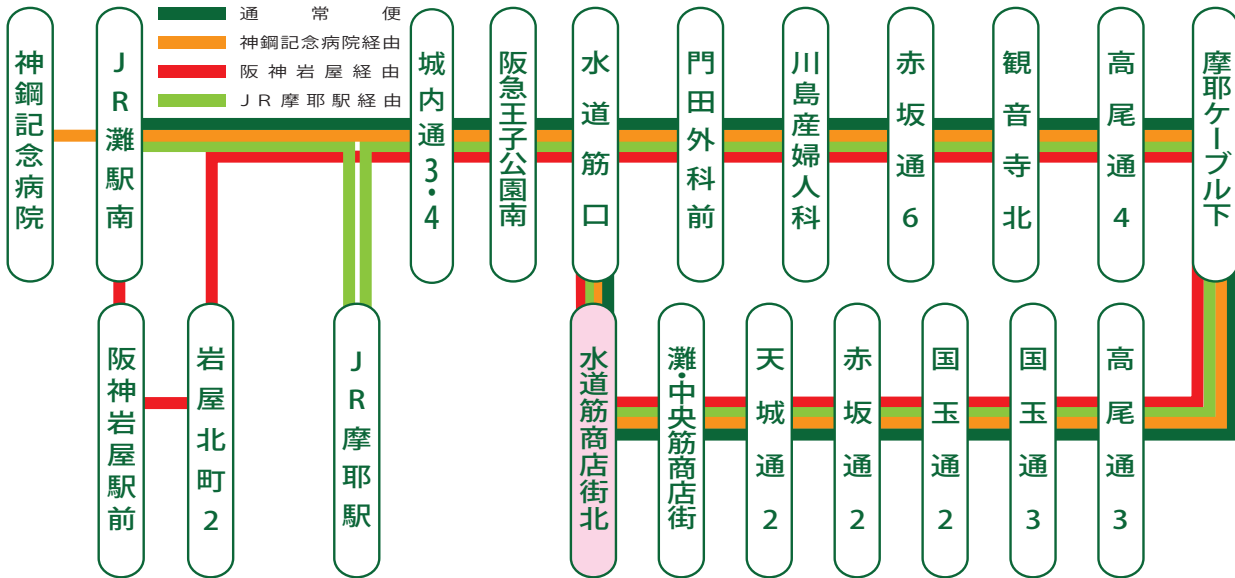

水道筋商店街北 時刻表

令和3年5月1日改定

JR 灘駅前行き 冬ダイヤ (11 / 1~3 / 19)

時	平日			時	土曜・日祝日・祝日		
7	42			7	42		
8	2	22	42	8	22		
9	2	23	42	9	2	23	42
10	2	22	42	10	2	22	42
11	2	23	42	11	2	23	42
12	2	22	42	12	2	22	42
13	2	23	42	13	2	23	42
14	2	22	42	14	2	22	42
15	2	23	42	15	2	23	42
16	2	22	42	16	2	22	42
17	2	22	43	17	2	22	43
18	2	22	42	18	2	22	42
19	2	23	42	19	2	23	42
20	2	22		20	2	22	
21				21			

(無印) ……通 常 便

白文字 ……岩屋駅経由

○印 ……JR 摩耶駅経由

白文字 ……JR 灘駅経由神鋼記念病院行き

※土日祝は神鋼記念病院へは行きません。