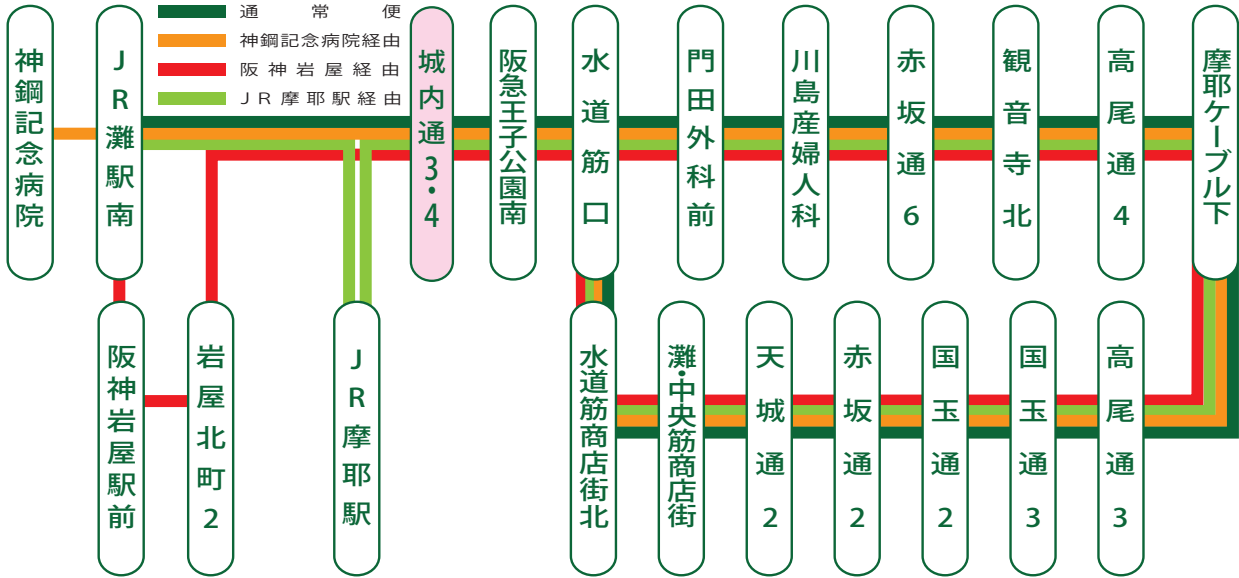

城内通3 時刻表

令和3年5月1日改定

JR灘駅前行き 春・夏・秋ダイヤ (3/20~10/31)

時	平日			時	土曜・日祝日・祝日		
7	44			7	44		
8	4	24	44	8	24		
9	4	26	44	9	4	26	44
10	4	24	44	10	4	24	44
11	4	26	44	11	4	26	44
12	4	24	44	12	4	24	44
13	4	26	44	13	4	26	44
14	4	24	44	14	4	24	44
15	4	26	44	15	4	26	44
16	4	24	44	16	4	24	44
17	4	24	46	17	4	24	46
18	4	24	44	18	4	24	44
19	4	26	44	19	4	26	44
20	4	24	44	20	4	24	44
21	4	24		21	4	24	

(無印) ……通常便

白文字 ……岩屋駅経由

○印 ……JR摩耶駅経由

白文字 ……JR灘駅経由神鋼記念病院行き

※土日祝は神鋼記念病院へは行きません。