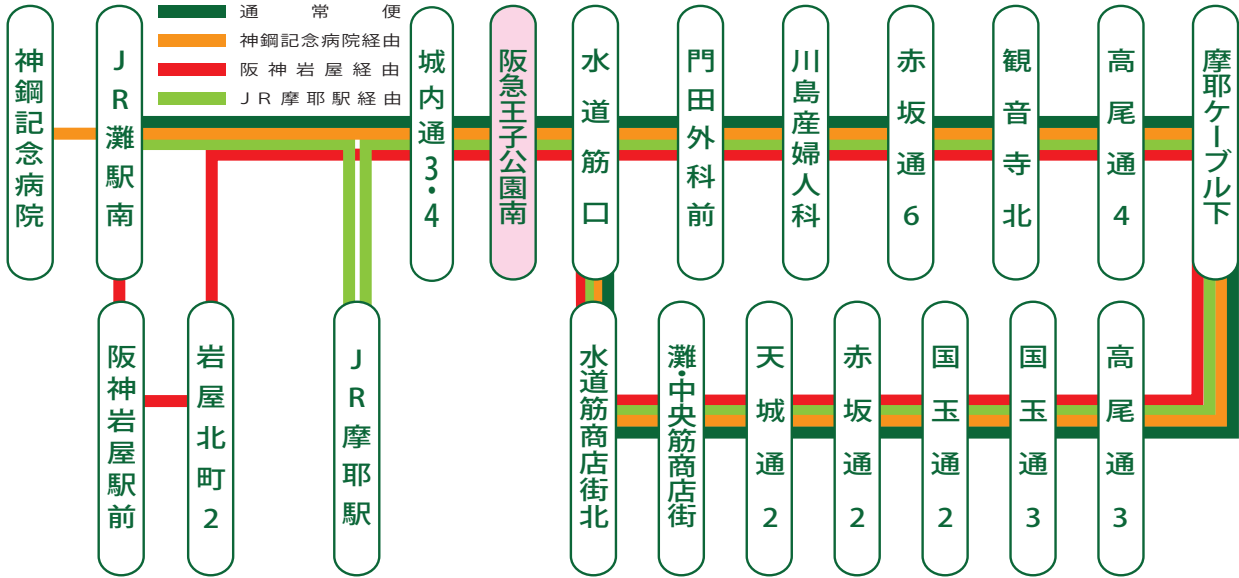

阪急王子公園南(南向) 時刻表

令和3年5月1日改定

JR 灘駅前行き 春・夏・秋ダイヤ (3/20~10/31)

時	平日			時	土曜・日祝日・祝日		
7	44			7	44		
8	4	24	44	8	24		
9	4	26	44	9	4	26	44
10	4	24	44	10	4	24	44
11	4	26	44	11	4	26	44
12	4	24	44	12	4	24	44
13	4	26	44	13	4	26	44
14	4	24	44	14	4	24	44
15	4	26	44	15	4	26	44
16	4	24	44	16	4	24	44
17	4	24	46	17	4	24	46
18	4	24	44	18	4	24	44
19	4	26	44	19	4	26	44
20	4	24	44	20	4	24	44
21	4	24		21	4	24	

(無印) ……通 常 便

白文字 ……岩屋駅経由

○印 ……JR摩耶駅経由

白文字 ……JR灘駅経由神鋼記念病院行き

※土日祝は神鋼記念病院へは行きません。