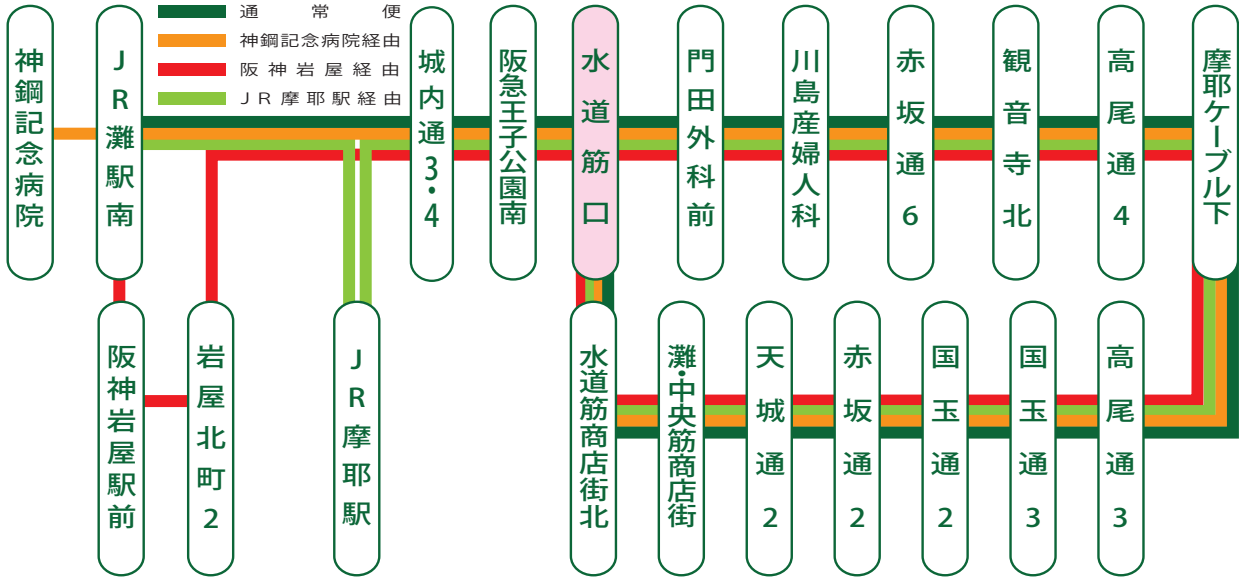

水道筋口(西向) 時刻表

令和3年5月1日改定

JR 灘駅前行き 春・夏・秋ダイヤ (3/20~10/31)

時	平日			時	土曜・日祝日・祝日		
7	43			7	43		
8	3	23	43	8	23		
9	3	25	43	9	3	25	43
10	3	23	43	10	3	23	43
11	3	25	43	11	3	25	43
12	3	23	43	12	3	23	43
13	3	25	43	13	3	25	43
14	3	23	43	14	3	23	43
15	3	25	43	15	3	25	43
16	3	23	43	16	3	23	43
17	3	23	45	17	3	23	45
18	3	23	43	18	3	23	43
19	3	25	43	19	3	25	43
20	3	23	43	20	3	23	43
21	3	23		21	3	23	

(無印) ……通常便

白文字 ……岩屋駅経由

○印 ……JR 摩耶駅経由

白文字 ……JR 灘駅経由神鋼記念病院行き

※土日祝は神鋼記念病院へは行きません。