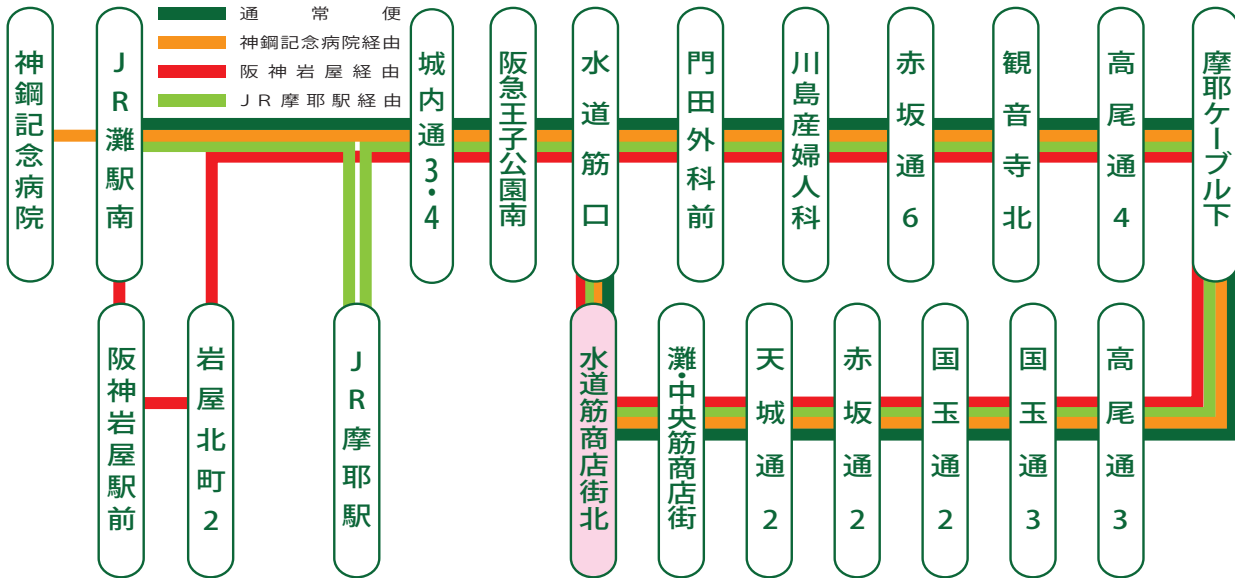

# 水道筋商店街北 時刻表

令和3年5月1日改定

## JR灘駅前行き 春・夏・秋ダイヤ (3/20~10/31)

時	平日			時	土曜・日祝日・祝日		
7	42			7	42		
8	2	22	42	8	22		
9	2	23	42	9	2	23	42
10	2	22	42	10	2	22	42
11	2	23	42	11	2	23	42
12	2	22	42	12	2	22	42
13	2	23	42	13	2	23	42
14	2	22	42	14	2	22	42
15	2	23	42	15	2	23	42
16	2	22	42	16	2	22	42
17	2	22	43	17	2	22	43
18	2	22	42	18	2	22	42
19	2	23	42	19	2	23	42
20	2	22	42	20	2	22	42
21	2	22		21	2	22	

(無印) ……通常便

白文字 ……岩屋駅経由

○印 ……JR摩耶駅経由

白文字 ……JR灘駅経由神鋼記念病院行き

※土日祝は神鋼記念病院へは行きません。