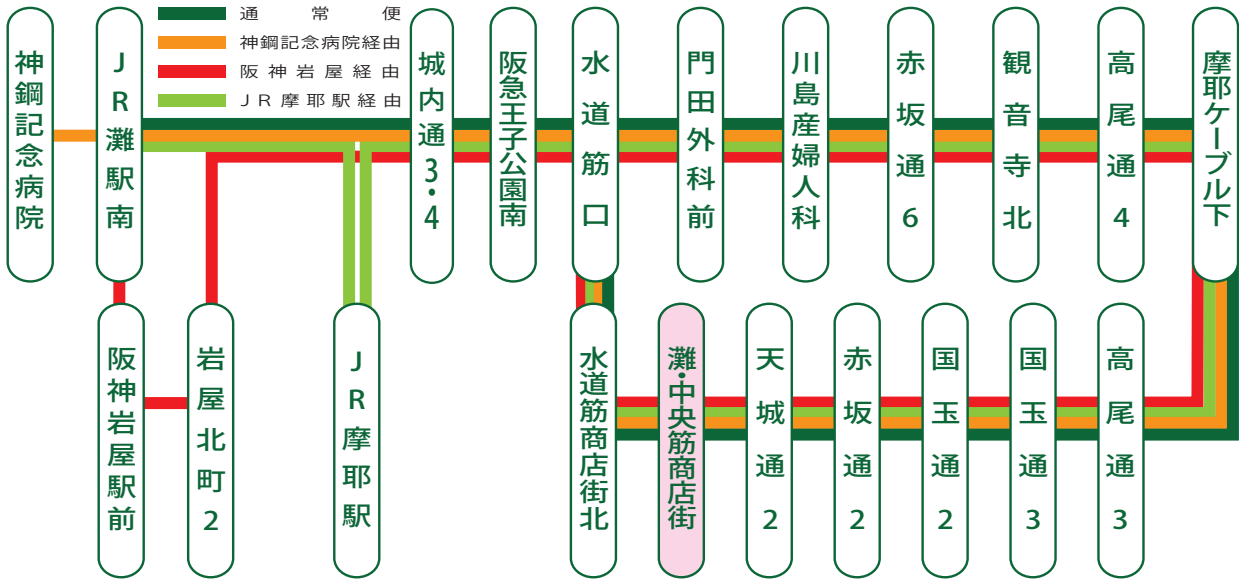

灘中央筋商店街 時刻表

令和3年5月1日改定

JR 灘駅前行き 春・夏・秋ダイヤ (3 / 20 ~ 10 / 31)

時	平日			時	土曜・日祝日・祝日		
7	41			7	41		
8	1	21	41	8	21		
9	1	22	41	9	1	22	41
10	1	21	41	10	1	21	41
11	1	22	41	11	1	22	41
12	1	21	41	12	1	21	41
13	1	22	41	13	1	22	41
14	1	21	41	14	1	21	41
15	1	22	41	15	1	22	41
16	1	21	41	16	1	21	41
17	1	21	42	17	1	21	42
18	1	21	41	18	1	21	41
19	1	22	41	19	1	22	41
20	1	21	41	20	1	21	41
21	1	21		21	1	21	

(無印) ……通常便

白文字 ……岩屋駅経由

○印 ……JR摩耶駅経由

白文字 ……JR灘駅経由神鋼記念病院行き

※土日祝は神鋼記念病院へは行きません。