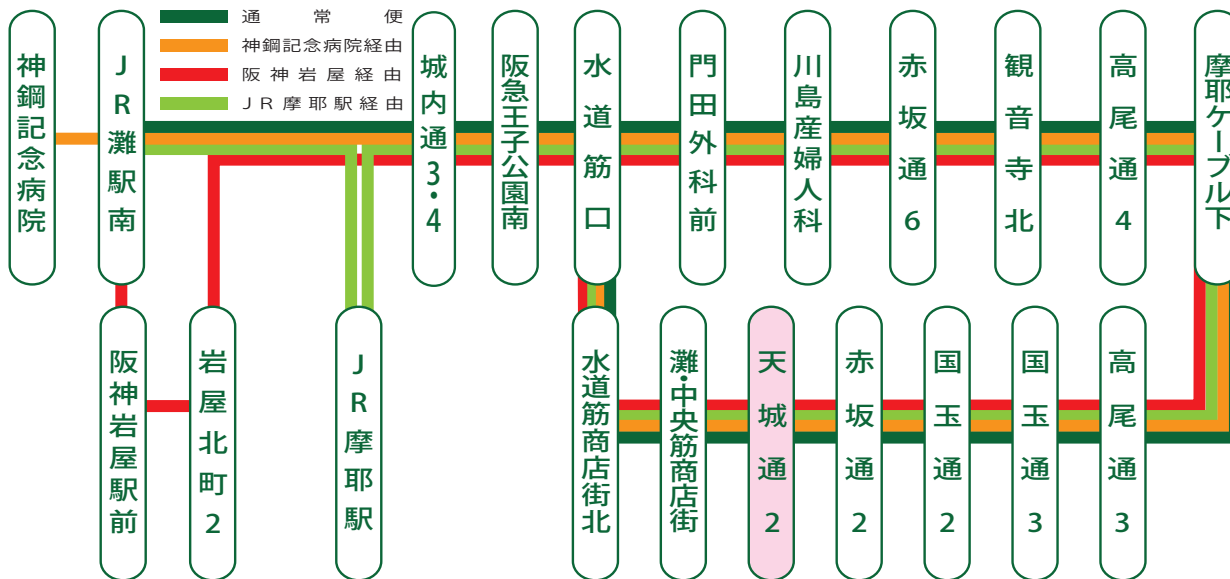

天城通2 時刻表

令和3年5月1日改定

JR灘駅前行き 春・夏・秋ダイヤ (3/20~10/31)

時	平日			時	土曜・日祝日・祝日		
7	39	59		7	39		
8	19	39	59	8	19	59	
9	20	39	59	9	20	39	59
10	19	39	59	10	19	39	59
11	20	39	59	11	20	39	59
12	19	39	59	12	19	39	59
13	20	39	59	13	20	39	59
14	19	39	59	14	19	39	59
15	20	39	59	15	20	39	59
16	19	39	59	16	19	39	59
17	19	40	59	17	19	40	59
18	19	39	59	18	19	39	59
19	20	39	59	19	20	39	59
20	19	39	59	20	19	39	59
21	19			21	19		

(無印) ……通 常 便

○印 ……JR摩耶駅経由

白文字 ……岩屋駅経由

白文字 ……JR灘駅経由神鋼記念病院行き

※土日祝は神鋼記念病院へは行きません。