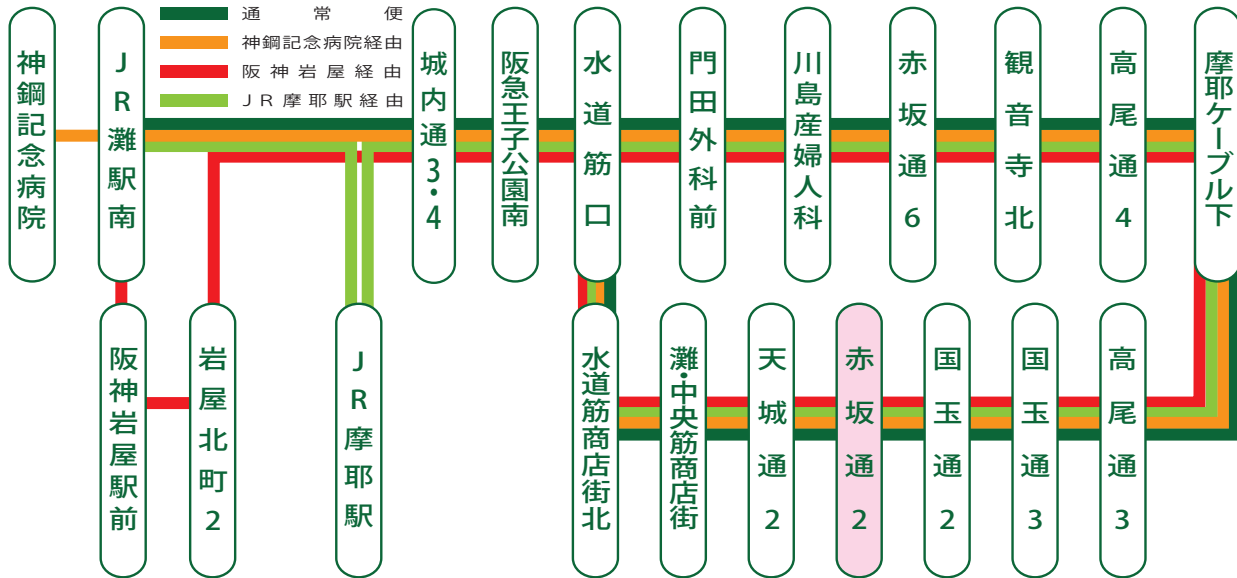

赤坂通2 時刻表

令和3年5月1日改定

JR灘駅前行き 春・夏・秋ダイヤ (3/20~10/31)

時	平日			時	土曜・日祝日・祝日		
7	39	59		7	39		
8	19	39	59	8	19	59	
9	19	39	59	9	19	39	59
10	19	39	59	10	19	39	58
11	19	39	59	11	19	39	59
12	19	39	59	12	19	39	59
13	19	39	59	13	19	39	59
14	19	39	59	14	19	39	59
15	19	39	59	15	19	39	59
16	19	39	59	16	19	39	59
17	19	39	59	17	19	39	59
18	19	39	59	18	19	39	59
19	19	39	59	19	19	39	59
20	19	39	59	20	19	39	59
21	19			21	19		

(無印) ……通常便

白文字 ……岩屋駅経由

○印 ……JR摩耶駅経由

白文字 ……JR灘駅経由神鋼記念病院行き

※土日祝は神鋼記念病院へは行きません。