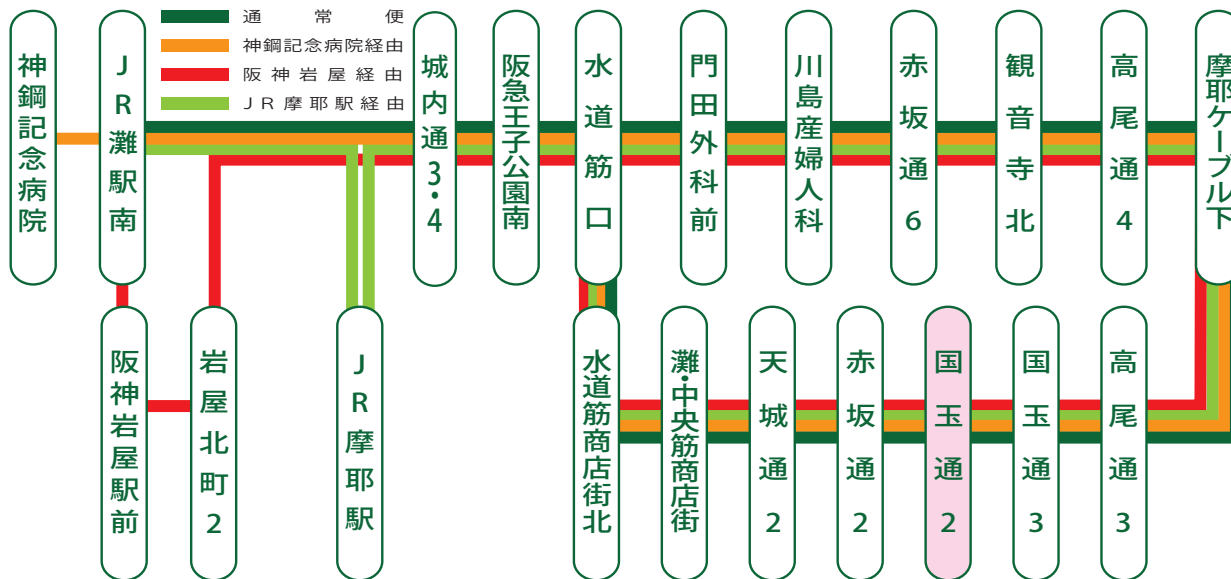

国玉通2 時刻表

令和3年5月1日改定

JR灘駅前行き 春・夏・秋ダイヤ (3/20~10/31)

時	平日			時	土曜・日祝日・祝日		
7	38	58		7	38		
8	18	38	58	8	18	58	
9	18	38	58	9	18	38	58
10	18	38	58	10	18	38	58
11	18	38	58	11	18	38	58
12	18	38	58	12	18	38	58
13	18	38	58	13	18	38	58
14	18	38	58	14	18	38	58
15	18	38	58	15	18	38	58
16	18	38	58	16	18	38	58
17	18	38	58	17	18	38	58
18	18	38	58	18	18	38	58
19	18	38	58	19	18	38	58
20	18	38	58	20	18	38	58
21	18			21	18		

(無印) ……通 常 便

○印 ……JR摩耶駅経由

白文字 ……岩屋駅経由

白文字 ……JR灘駅経由神鋼記念病院行き

※土日祝は神鋼記念病院へは行きません。