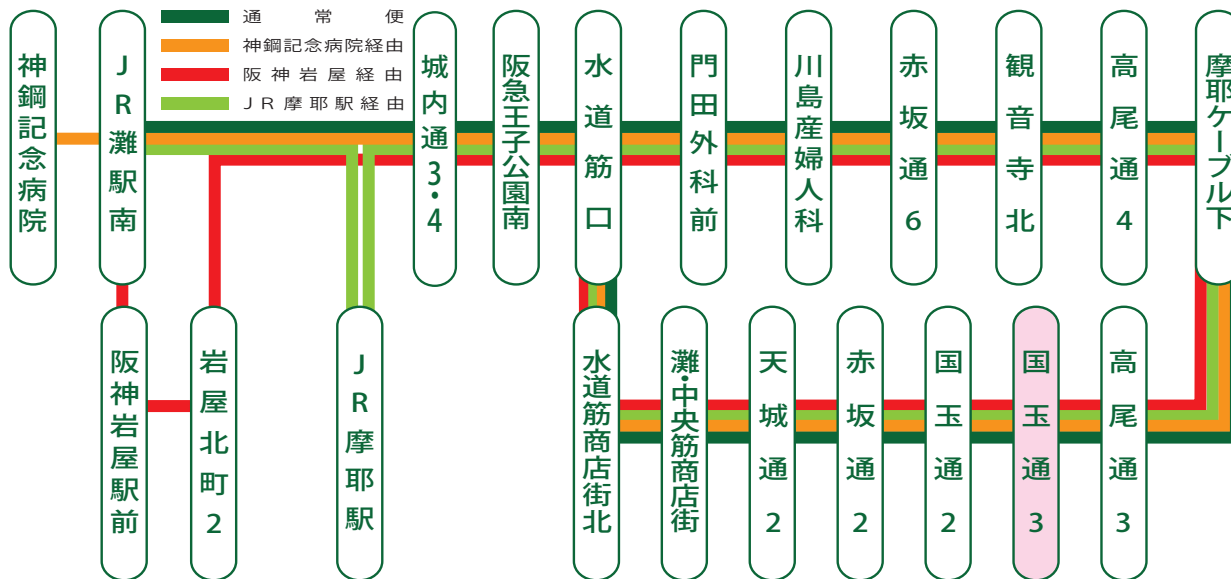

国玉通3 時刻表

令和3年5月1日改定

JR灘駅前行き 春・夏・秋ダイヤ (3/20~10/31)

時	平日			時	土曜・日祝日・祝日		
7	37	57		7	37		
8	17	37	57	8	17	57	
9	17	37	57	9	17	37	57
10	17	37	57	10	17	37	57
11	17	37	57	11	17	37	57
12	17	37	57	12	17	37	57
13	17	37	57	13	17	37	57
14	17	37	57	14	17	37	57
15	17	37	57	15	17	37	57
16	17	37	57	16	17	37	57
17	17	37	57	17	17	37	57
18	17	37	57	18	17	37	57
19	17	37	57	19	17	37	57
20	17	37	57	20	17	37	57
21	17			21	17		

(無印) ……通常便

白文字 ……岩屋駅経由

○印 ……JR摩耶駅経由

白文字 ……JR灘駅経由神鋼記念病院行き

※土日祝は神鋼記念病院へは行きません。