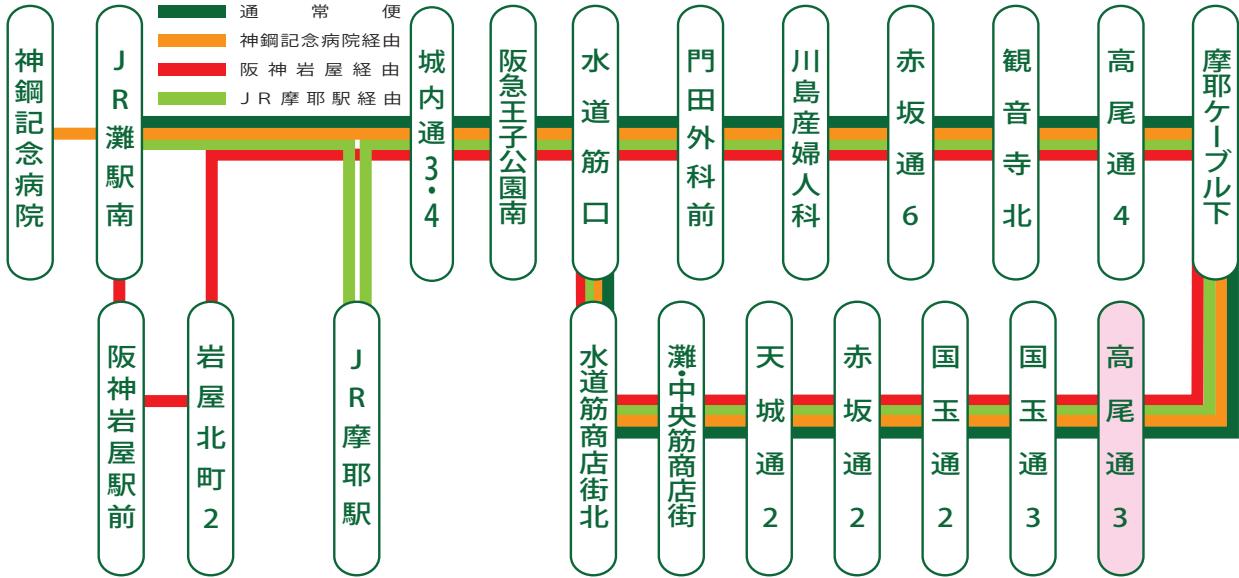

# 高尾通3 時刻表

令和3年5月1日改定

## JR 灘駅前行き 春・夏・秋ダイヤ (3 / 20 ~ 10 / 31)

時	平日			時	土曜・日祝日・祝日		
7	36	56		7	36		
8	16	36	56	8	16	56	
9	16	36	56	9	16	36	56
10	16	36	56	10	16	36	56
11	16	36	56	11	16	36	56
12	16	36	56	12	16	36	56
13	16	36	56	13	16	36	56
14	16	36	56	14	16	36	56
15	16	36	56	15	16	36	56
16	16	36	56	16	16	36	56
17	16	36	56	17	16	36	56
18	16	36	56	18	16	36	56
19	16	36	56	19	16	36	56
20	16	36	56	20	16	36	56
21	16			21	16		

(無印) ……通常便

白文字 ……岩屋駅経由

○印 ……JR摩耶駅経由

白文字 ……JR灘駅経由神鋼記念病院行き

※土日祝は神鋼記念病院へは行きません。