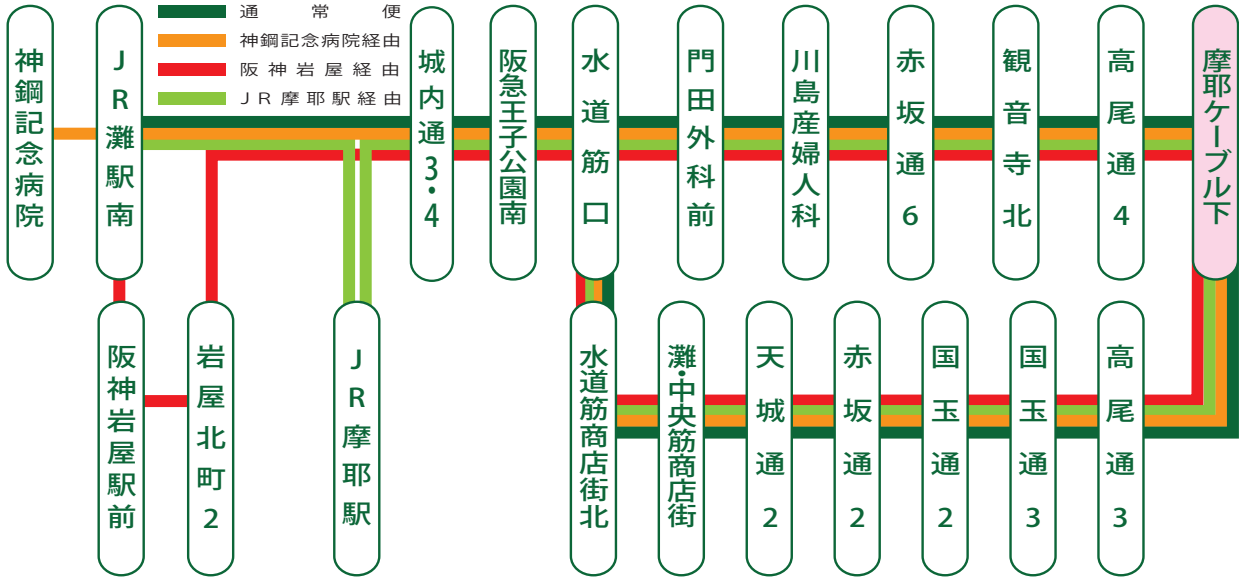

摩耶ケーブル下 時刻表

令和3年5月1日改定

JR 灘駅前行き 春・夏・秋ダイヤ (3 / 20 ~ 10 / 31)

時	平日			時	土曜・日祝日・祝日		
7	35	55		7	35		
8	15	35	55	8	15	55	
9	15	35	55	9	15	35	55
10	15	35	55	10	15	35	55
11	15	35	55	11	15	35	55
12	15	35	55	12	15	35	55
13	15	35	55	13	15	35	55
14	15	35	55	14	15	35	55
15	15	35	55	15	15	35	55
16	15	35	55	16	15	35	55
17	15	35	55	17	15	35	55
18	15	35	55	18	15	35	55
19	15	35	55	19	15	35	55
20	15	35	55	20	15	35	55
21	15			21	15		

(無印) ……通 常 便

○印 ……J R 摩耶駅経由

白文字 ……岩屋駅経由

白文字 ……JR灘駅経由神鋼記念病院行き

※土日祝は神鋼記念病院へは行きません。