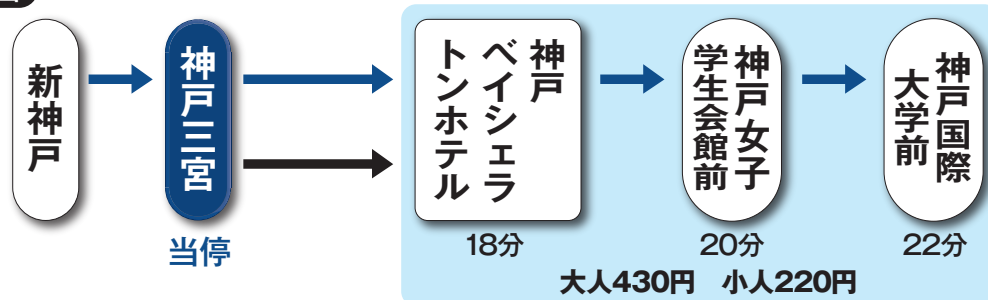

時刻表

2024年7月1日改定

六甲アイランド行き

神戸ベイシェラトンホテル・神戸国際大学

時	6	7	8	9	10	11	12	13	14	15	16	17	18	19	20	21	22	23
			10		10		10	10	10		10		10		10			
分		25	25	25		25				25		25		25		25		
		40	40	40	40							40	40	40	40			
	55										55	55	55	55				

みなと観光バス(神戸)・日本交通

みなと観光バス(神戸)……神戸国際大学前行き

平日・土日・祝 ダイヤ同じ

日本交通……神戸ベイシェラトンホテル止まり

運行系統図

交通事情により多少、延着する場合がございますので予めご了承ください。

Transit time may vary depending on traffic conditions.

みなと観光バス(神戸) 078-845-3710