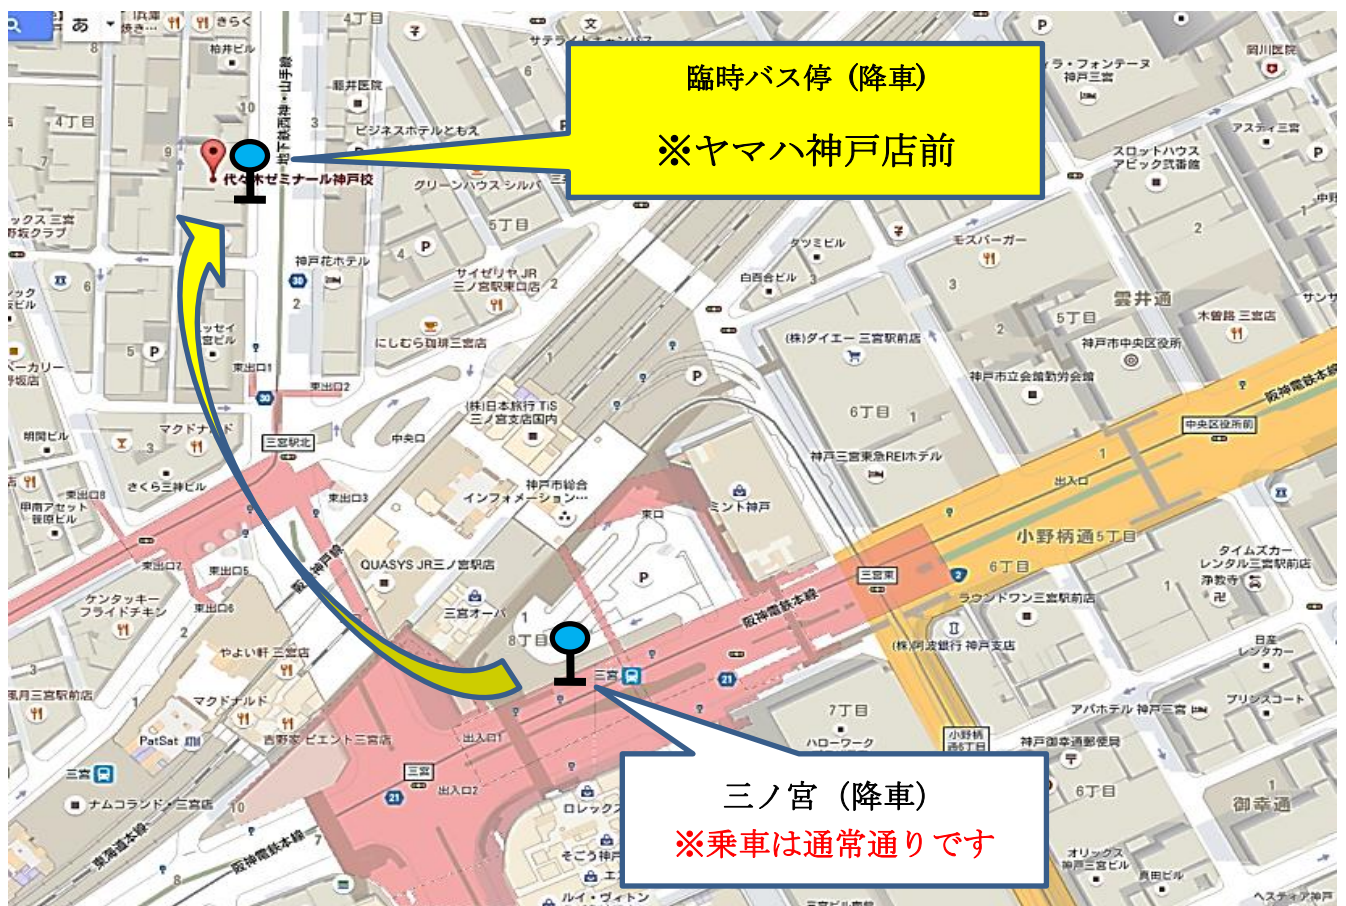

# 5月20日(日)神戸まつりによる バス運行などの変更のお知らせ

2018年5月20日(日)午前7時30分～午後7時

三宮・モザイク周辺で交通規制のため、上記時間帯で21系統  
(六甲アイランド・三宮・新神戸便) ※みなと観光バス運行  
【三宮バス停(降車)】の位置およびルートの変更がございます。

※みなと観光バスが対象

注意) 日交バスは変更ありません

運行について遅延する場合もございます。

皆様にはご理解のほどよろしく申し上げます。