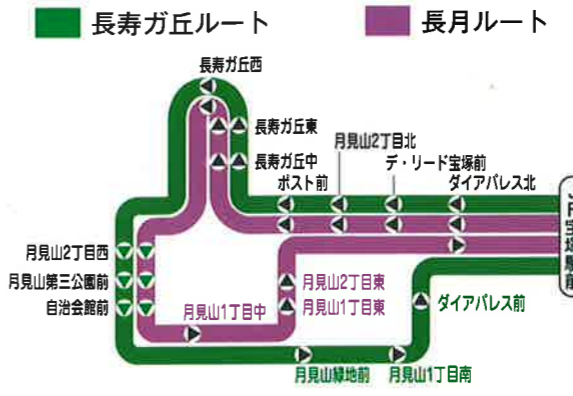

広告

スーパーマーケット まねき屋
当店は、大阪府下及び兵庫県に店舗展開するスーパーマーケットチェーン(株)サーブの一角として...

自家焙煎 北風珈琲
少出しづつとまめな焙煎で珈琲豆の個性を一粒に込めています。
注意! 焙煎、宅配(宝塚市内)も承ります。

長寿ガ丘ルート 休日(土・日・祝)終日運行
平成30年4月1日改定
7時 8時 9時 10時 11時 12時 13時 14時 15時 16時 17時 18時 19時 20時 21時
1 JR宝塚駅前(発) 30 0 30 0 30 0 30 0 15 15 25 25 25 0 1

長月ルート 休日(土・日・祝)終日運行
平成30年4月1日改定
7時 8時 9時 10時 11時 12時 13時 14時 15時 16時 17時 18時 19時 20時 21時
1 JR宝塚駅前(発) 15 45 15 45 15 45 45 45 55 55 0 0 0 0 1

休日(土・日・祝)終日運行ルート図

大人片道 220円 小人片道 110円
料金後払いでお願い致します。
出来るだけご乗車の前に小銭をご用意をお願いいたします。

便利な回数券も各種ございます。
大人 220円 11枚 2,200円
大人 220円 23枚 4,400円
小人 110円 11枚 1,100円
寿回数券 220円 11枚 1,700円
※ 寿回数券のご購入には、宝塚市発行の運賃助成券が必要です。

広告

あなたの白髪染めちょっと待った!
50歳からのハーブカラー!!
毎月染める方は最適!
「月見山2丁目北」降りてすぐ!
オーガニックハーブカラー白髪染めのお店!

バスロケーションシステム
みなと観光バストップページ
各路線の運行状況他お知らせはこちら。

電話でのお問合せ 078-845-3710
※ 折りたたむとポケットサイズになります

休日(土・日・祝) 上り(六甲アイランド~JR芦屋駅北側方面)
赤文字で表示された便はJR芦屋駅北側での125系統への乗り継ぎに10~20分以上の待ち時間があります。
アリアワンセンター RICふれあい会館前 カネディアンアカデミー前...