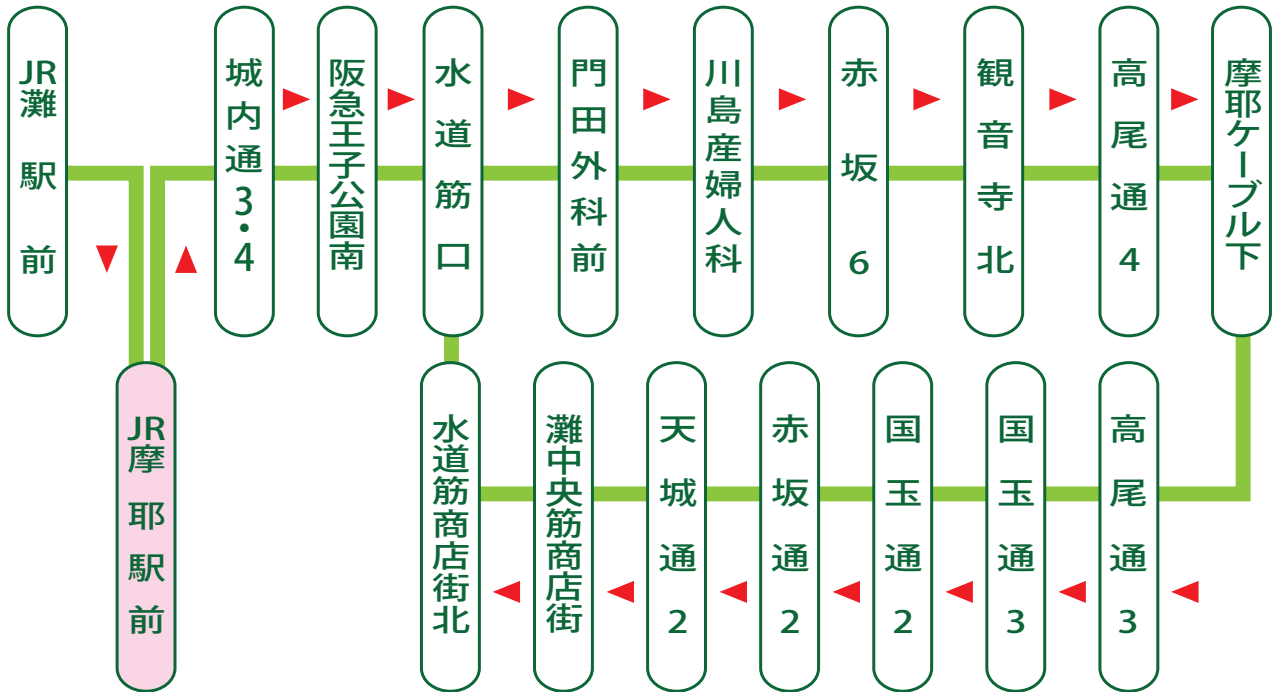

# JR摩耶駅前 時刻表・路線図

## まやケーブル下行き

時	平日・土曜・日祝日		
7			
8			
9	4		
10			
11	4		
12			
13	4		
14			
15	4		
16			
17		24	
18			
19	4		
20			
21			

## J R 灘 駅 前 行 き

時	平日・土曜・日祝日		
7			
8			
9		30	
10			
11		30	
12			
13		30	
14			
15		30	
16			
17			50
18			
19		30	
20			
21			