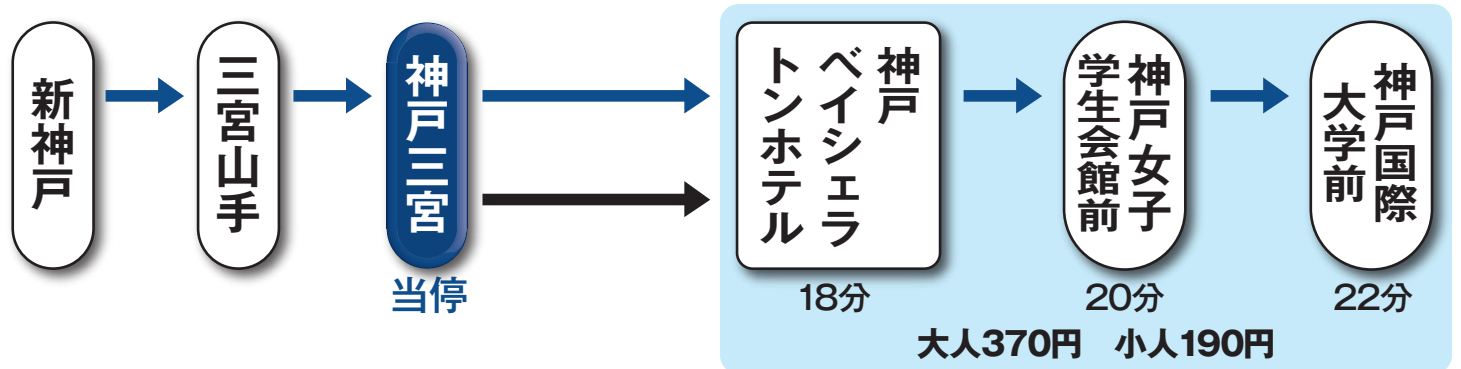

時刻表

六甲アイランド行き

神戸ベイシェラトンホテル・神戸国際大学

時	6	7	8	9	10	11	12	13	14	15	16	17	18	19	20	21	22	23
分	25	25	25	25	25	25	25	25	25	25	25	25	25	25	25	25	25	25
			10	10	10	10	10				10	10	10	10	10	10	10	10
		40	40	40	40	40	40	40	40	40	40	40	40	40	40	40	40	40
	55	55	55	55	55	55				55	55	55	55	55	55			50

みなと観光バス(神戸)・日交シティバス

■ みなと観光バス(神戸)・・・神戸国際大学前行き

■ 日交シティバス・・・・・・・神戸ベイシェラトンホテル止まり

赤枠の土・日・祝日は運行していません

運行系統図

交通事情により多少、延着する場合がございますので予めご了承ください。

Transit time may vary depending on traffic conditions.

みなと観光バス(神戸) 078-845-3710

日交シティバス 078-302-3691