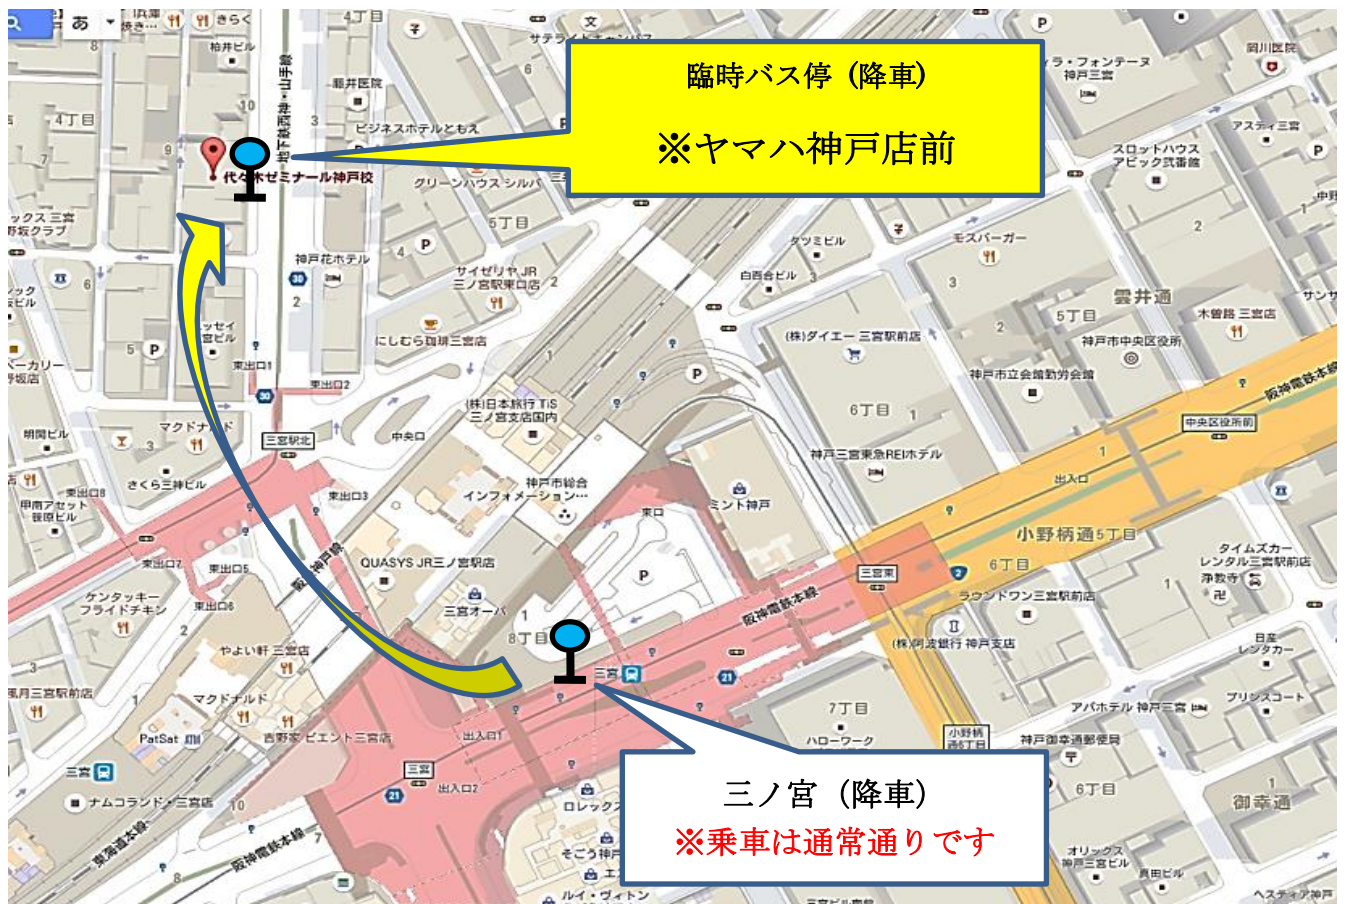

# 5月19日(日)神戸まつりによる バス運行などの変更のお知らせ

2019年5月19日(日)午前7時30分～午後7時

三宮・モザイク周辺で交通規制のため、上記時間帯で21系統  
(六甲アイランド・三宮・新神戸便) ※みなと観光バス運行  
【三宮バス停(降車)】の位置およびルートの変更がございます。

※みなと観光バスが対象

注意) 日交バスは変更ありません

運行について遅延する場合もございます。

皆様にはご理解のほどよろしくお願いいたします。