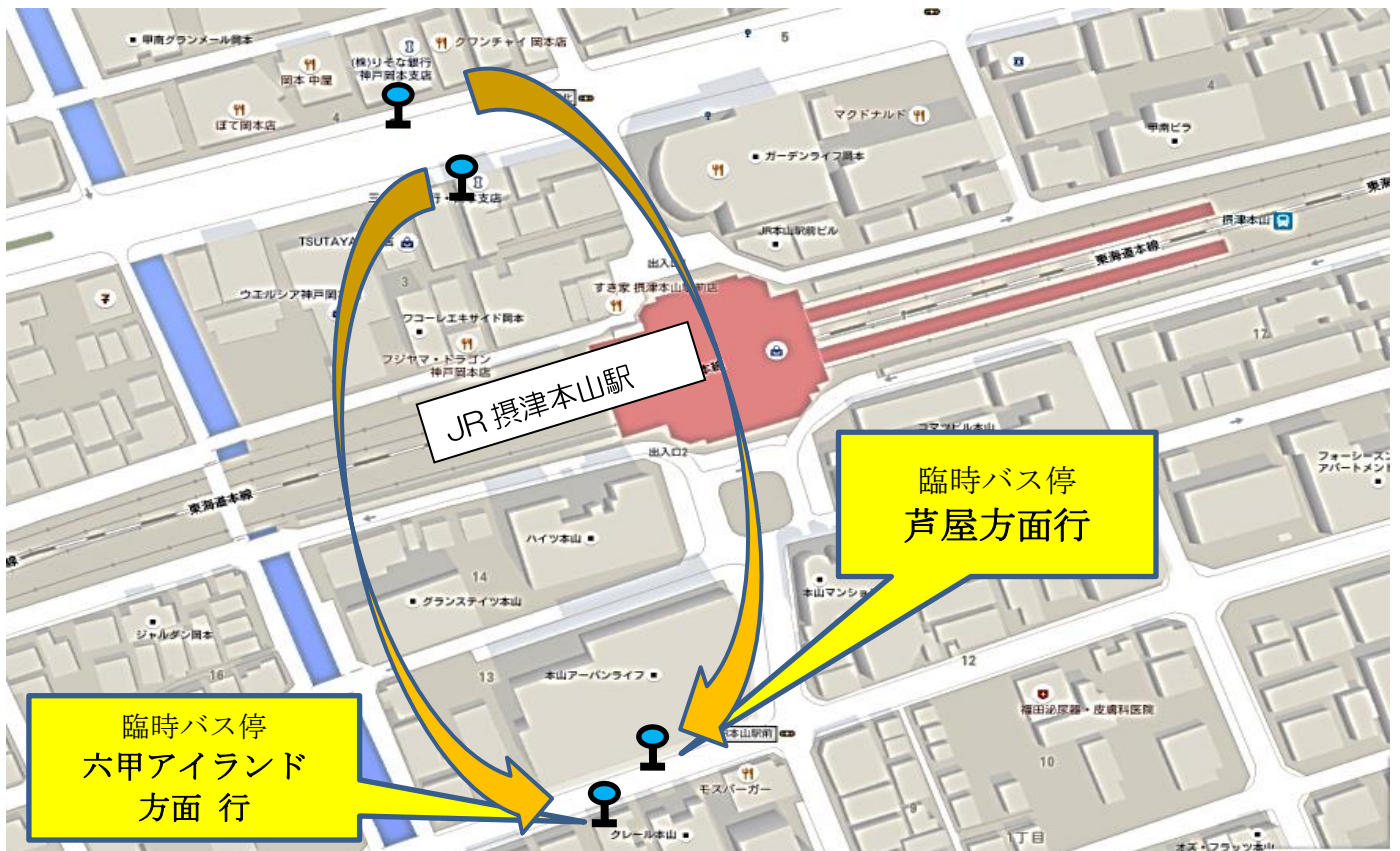

だんじり曳行にともなう バス運行変更のお知らせ

5月4日は、山手幹線の一部区間が通行止めになるため、
迂回運行いたします。
以下のバス停で臨時変更がございます。ご注意ください。

臨時バス停（5月4日 11:30~15:30 下図バス停に停車）

【阪急岡本駅南】（上り・下りとも）

下記バス停の休止（5月4日 11:30~15:30 バスは停まりません）

【本山北町3丁目北】【本山北町2丁目】（芦屋方面・東山プラザ行き）
【本山北町2丁目】（六甲アイランド方面・六甲道行き）

なお、5月3・4・5日は、東灘区内各所で、だんじり曳行が行なわれます。
渋滞の発生が予想されますので、12系統、くるくるバス、どんぐりバスの
ダイヤに遅れが生じる場合がございます。
ご利用の方は、ご注意ください。