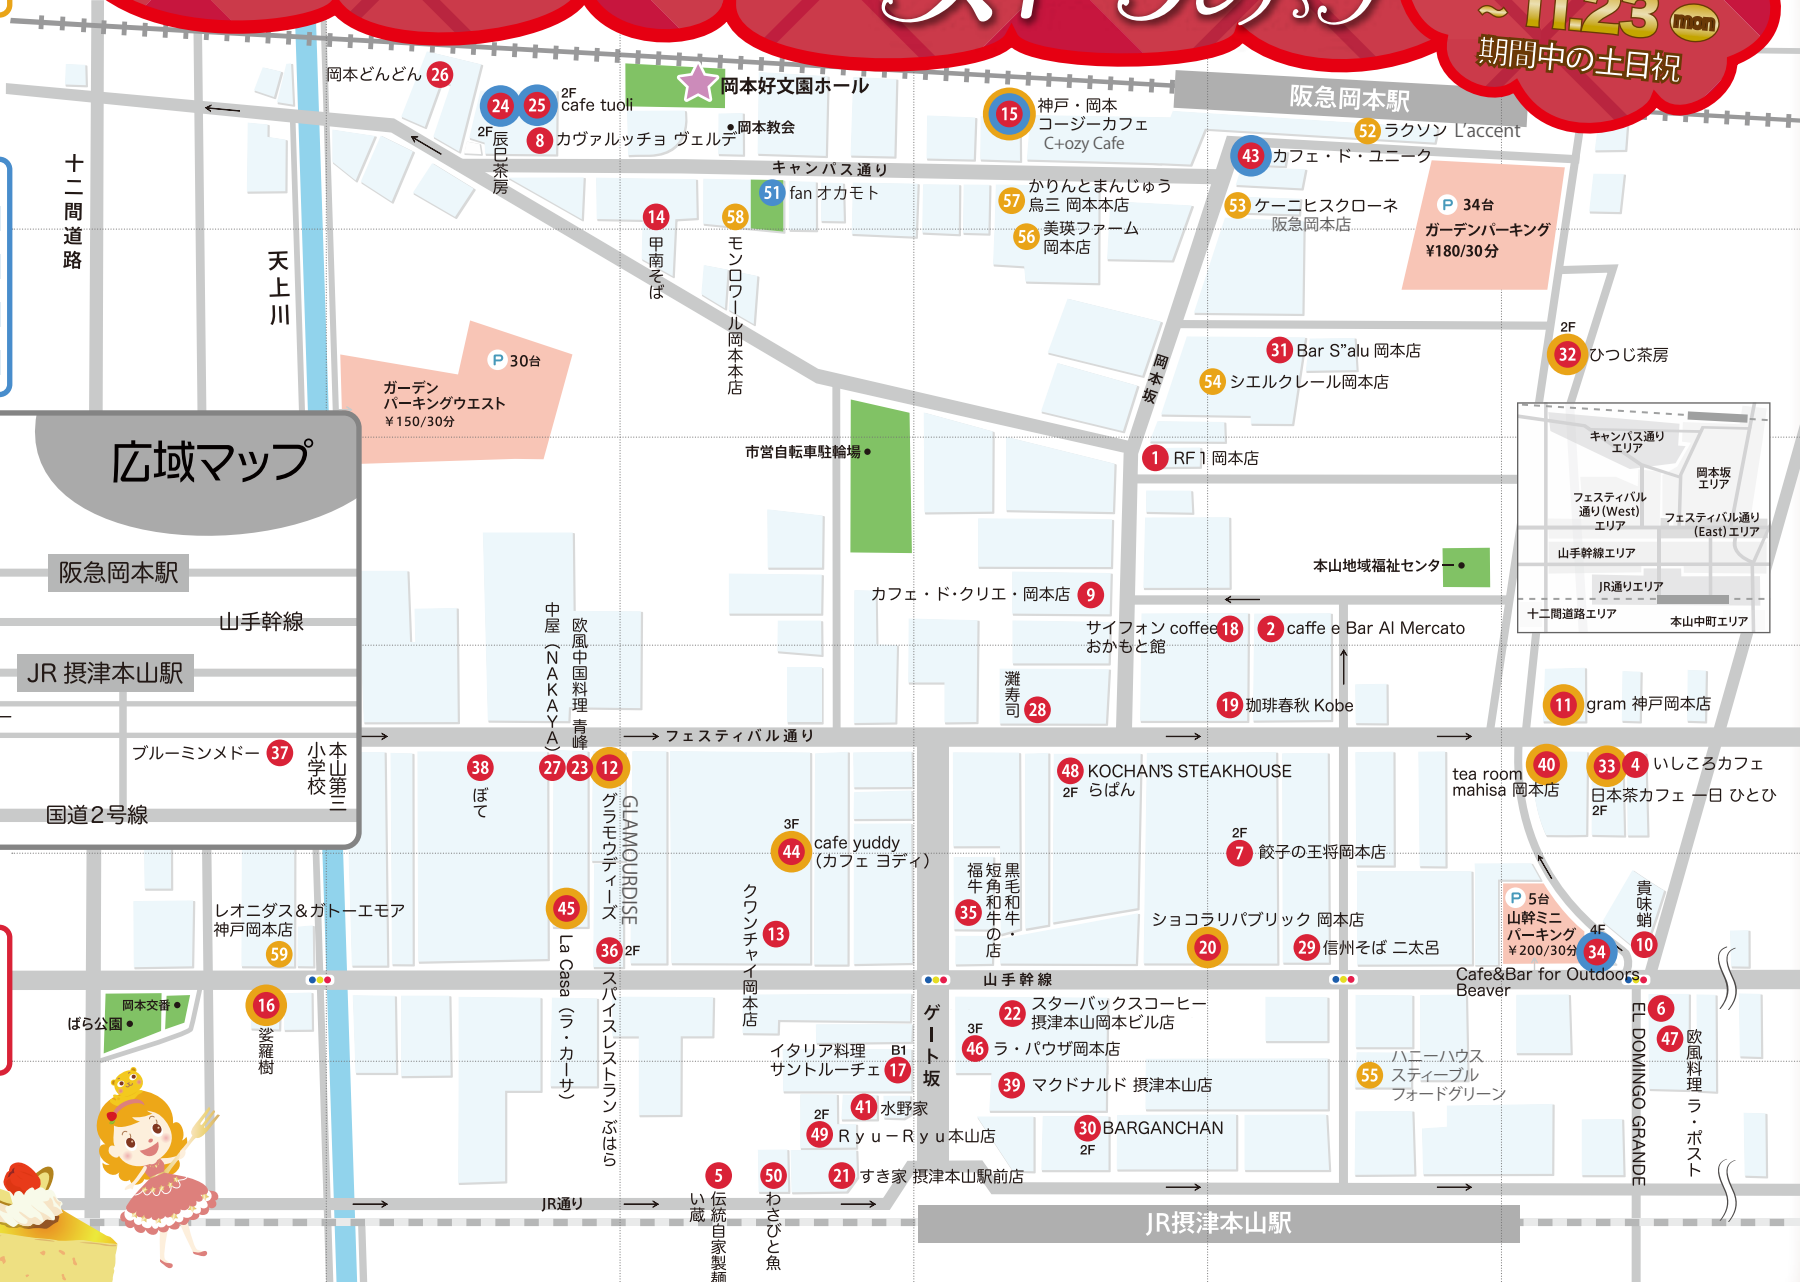

# 岡本商店街 ランチマップ

### ● 東灘スイーツめぐり参加店

他のお店で購入したスイーツを下記のお店で  
お楽しみいただけます。

### ● スイーツ持ち込み条件

- 3 14:00-16:00 ワンドリンクオーダー
- 15 14:00 以降 ワンドリンクオーダー
- 24 14:00 以降 ワンドリンクオーダー
- 25 ワンオーダー必須
- 34 ワンオーダー必須
- 43 営業時間中、ワンオーダー必須
- 51 特になし

### ● ランチメニュー実施店

- |        |    |         |    |
|--------|----|---------|----|
| イートイン  | 1  | 41      |    |
| ランチ要予約 | 10 | (前日までに) |    |
| スイーツのみ | 12 | 16      | 20 |

ひがしなだスイーツめぐり実行委員会

岡本商店街振興組合

〒658-0072 神戸市東灘区岡本1-14-14 好文園ホール Tel 078-412-3096